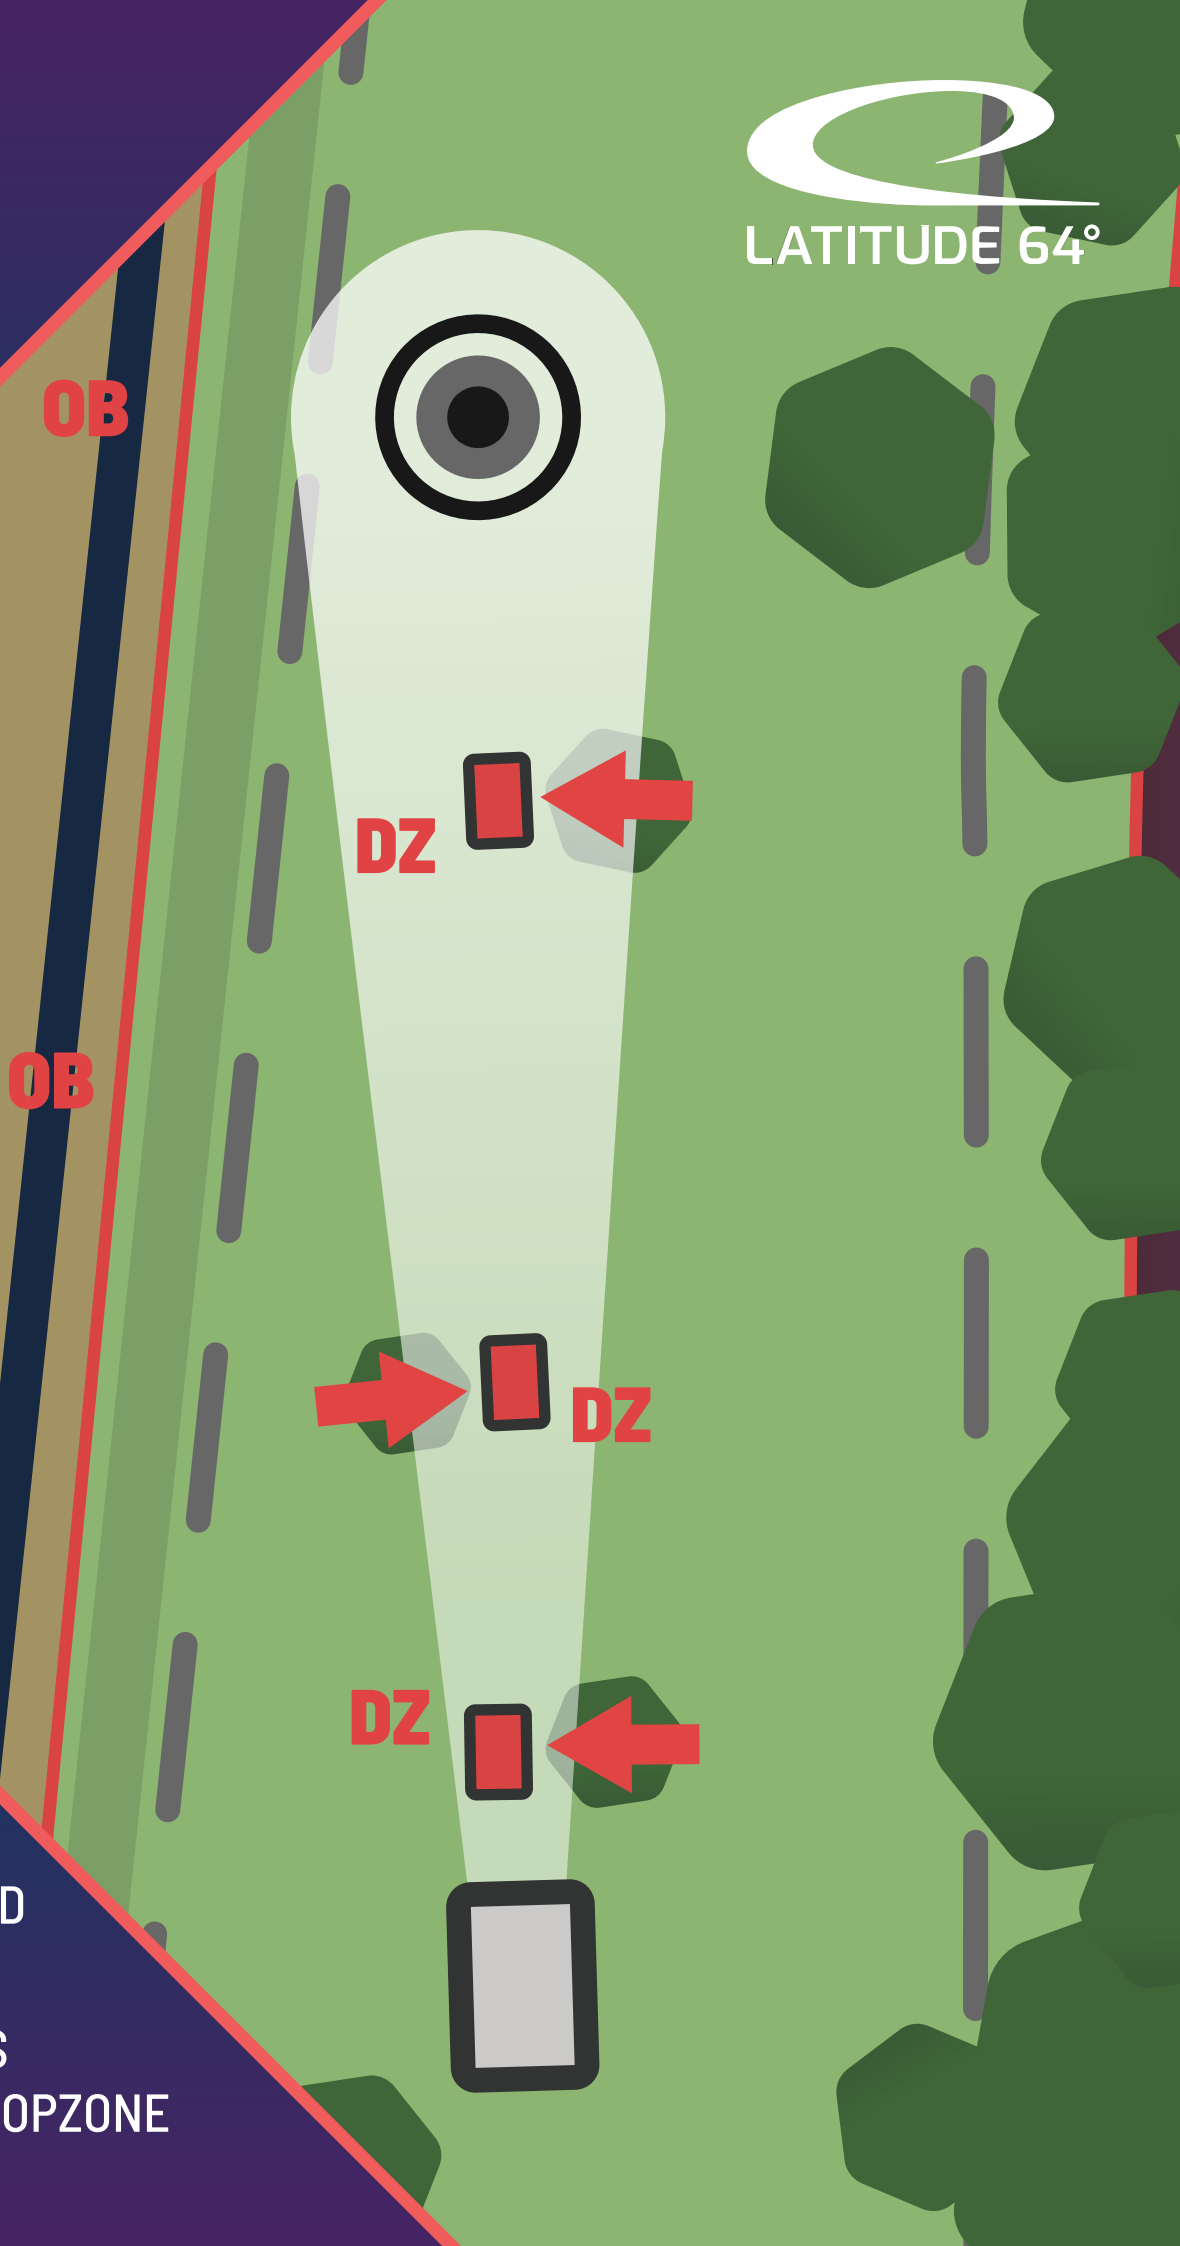

March 4-6, 2022 • Varaždin, Croatia
PDGA EuroTour #1

INFO

MARKED LINE AND
BEYOND IS OB

MANDATORY MISS
PROCEEDS TO DROPZONE