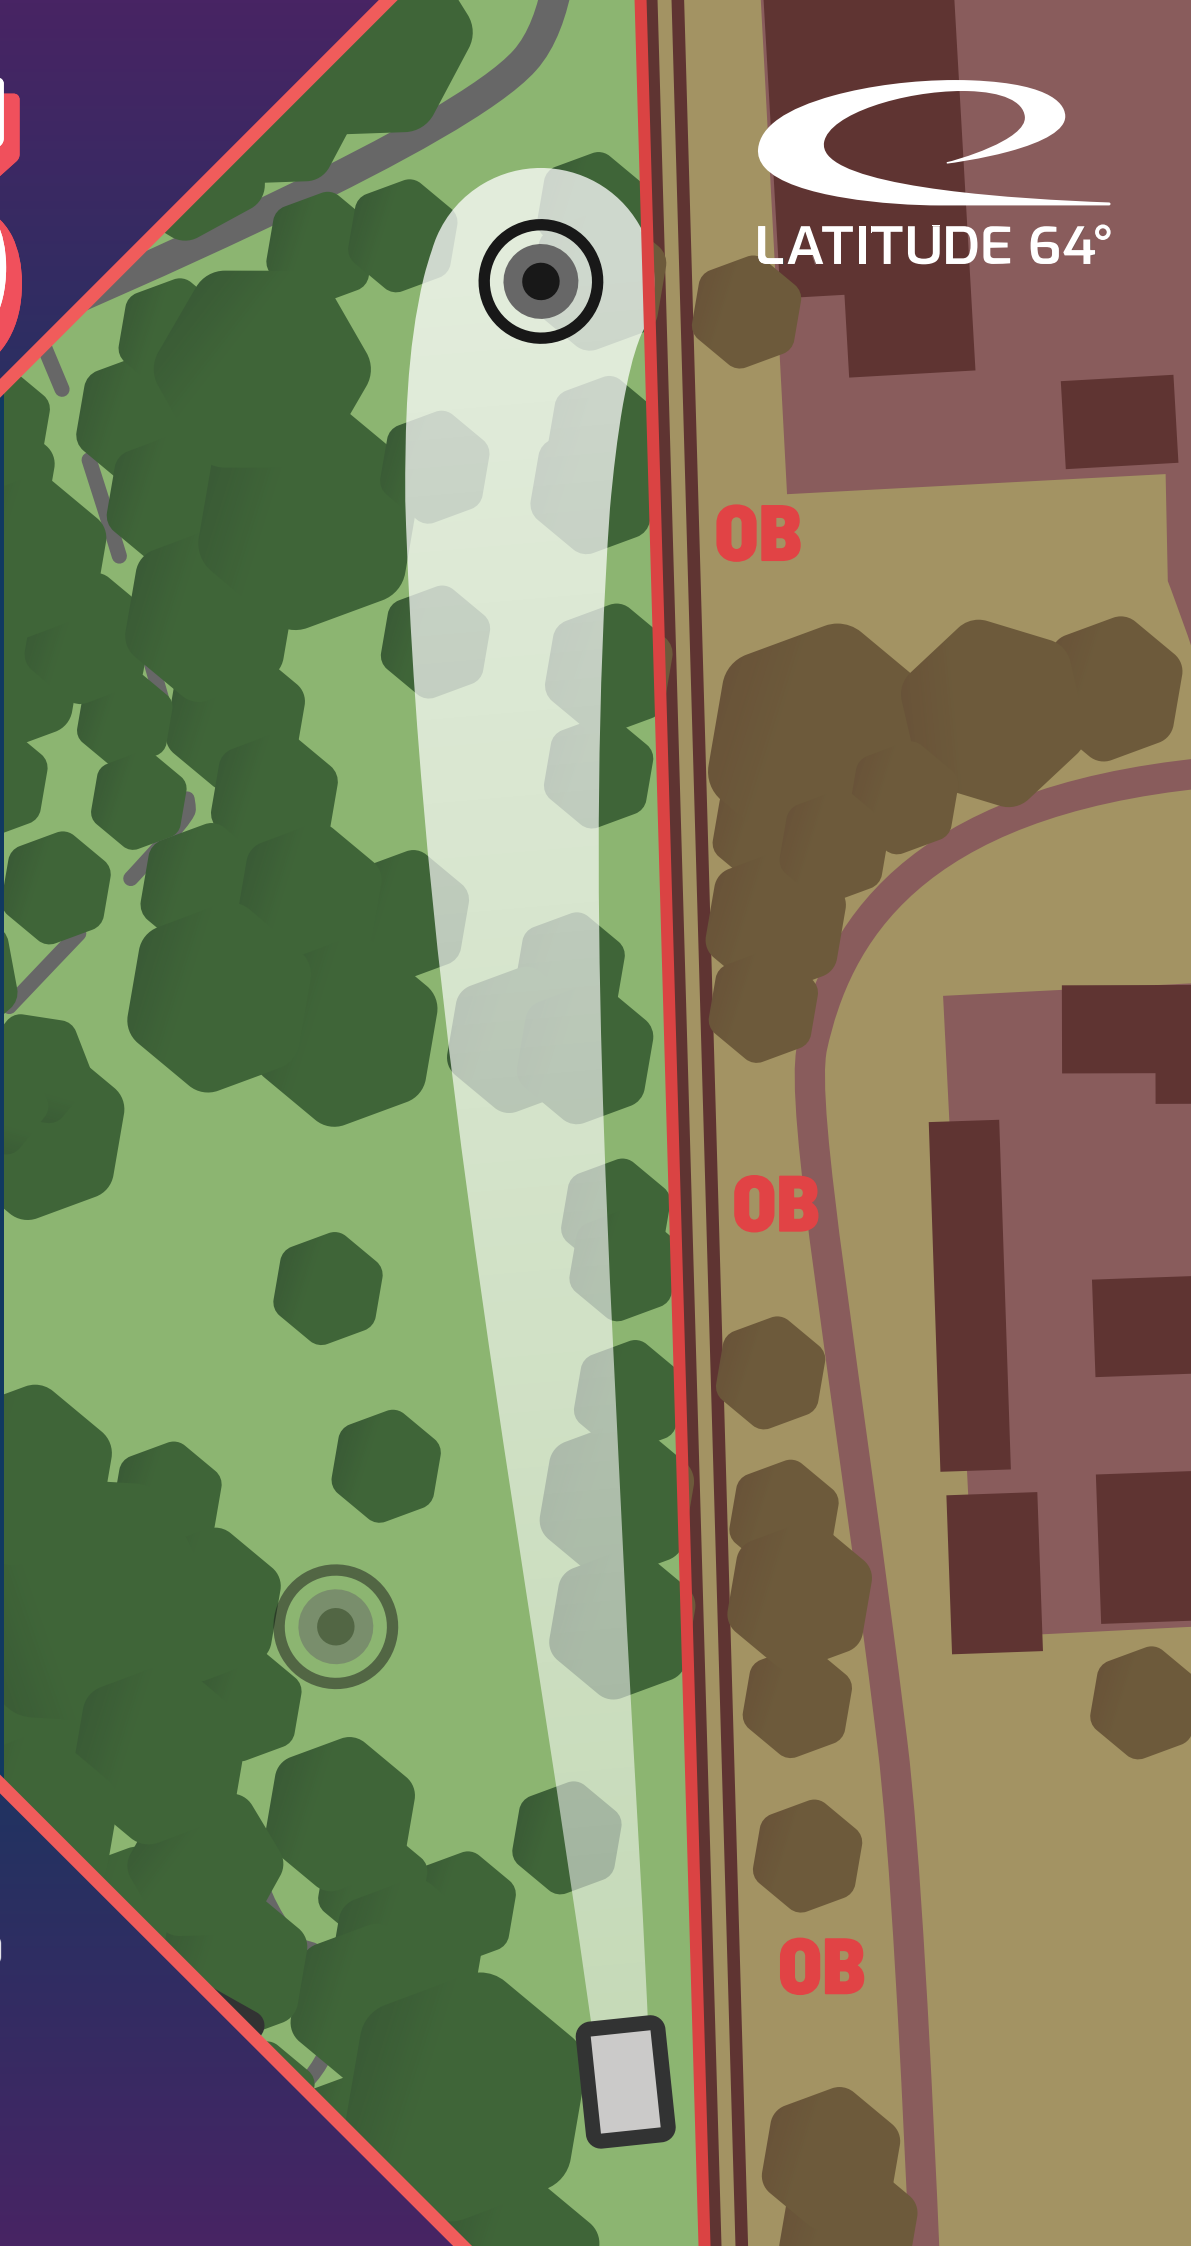

ALL
DIVISIONS

4
PAR

195
m

March 4-6, 2022 • Varaždin, Croatia
PDGA EuroTour #1

INFO

CLOSER RAILROAD
TO THE FAIRWAY AND
BEYOND IS OB

The logo for Latitude 64, featuring a stylized white 'C' shape above the text "LATITUDE 64°".

LATITUDE 64°

OB

OB

OB

14

LATITUDE 64°

ALL
DIVISIONS

4
PAR