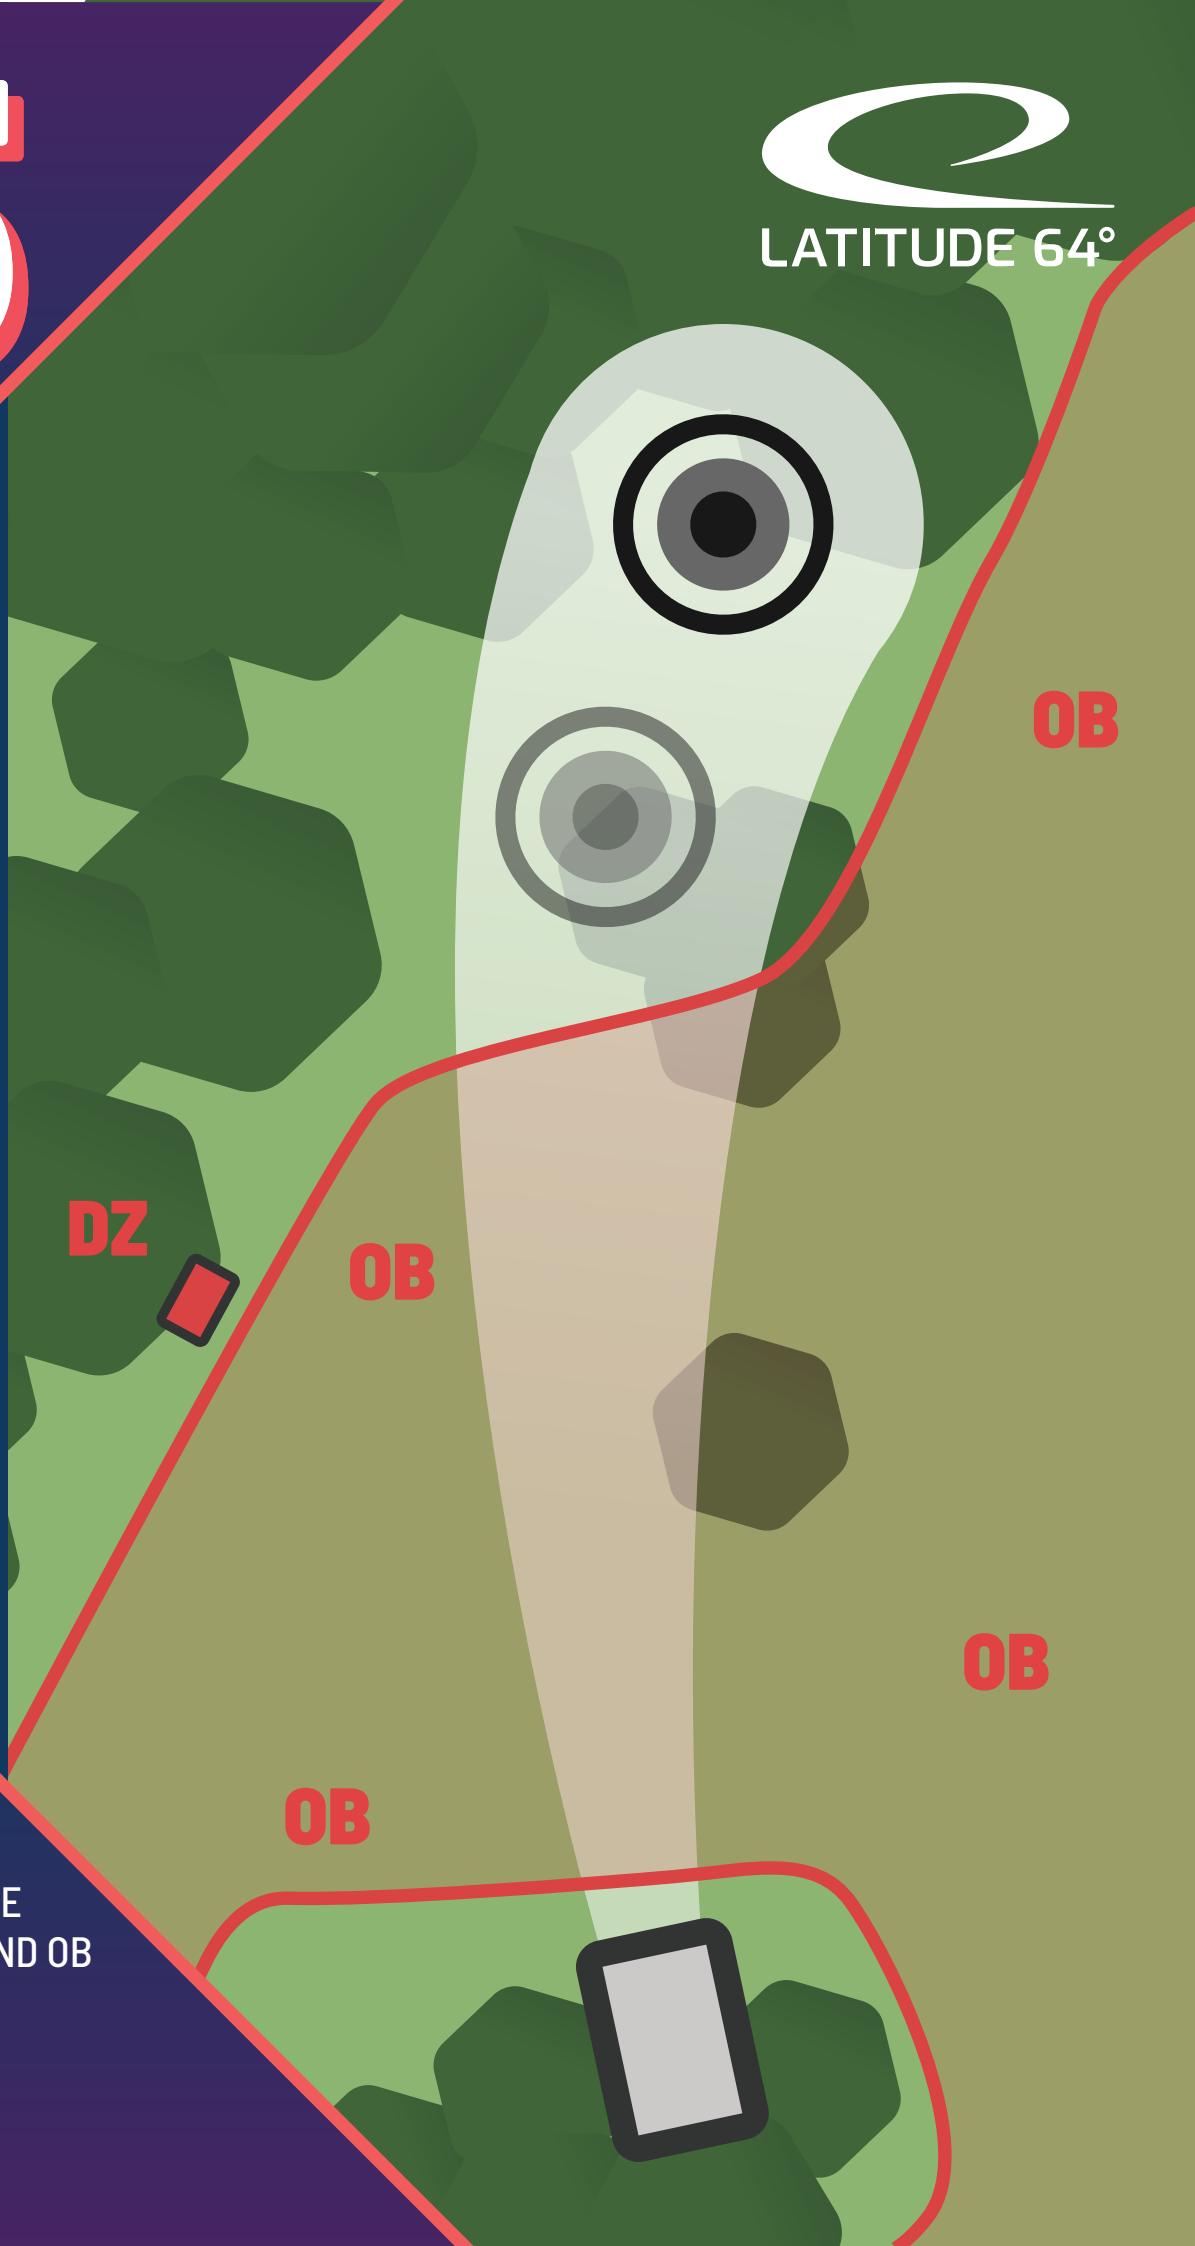

OB

DZ2

OB

OB

DZ1

15

LATITUDE 64°

MPO
MP40

3

PAR

118

m

March 4-6, 2022 • Varaždin, Croatia
PGA EuroTour #1

INFO

OPTIONAL DROP ZONE
FOR SHOTS THAT LAND OB

15

LATITUDE 64°

FPO
FP40
MP50
MP60

3

PAR

105

m

March 4-6, 2022 • Varaždin, Croatia
PDGA EuroTour #1

INFO